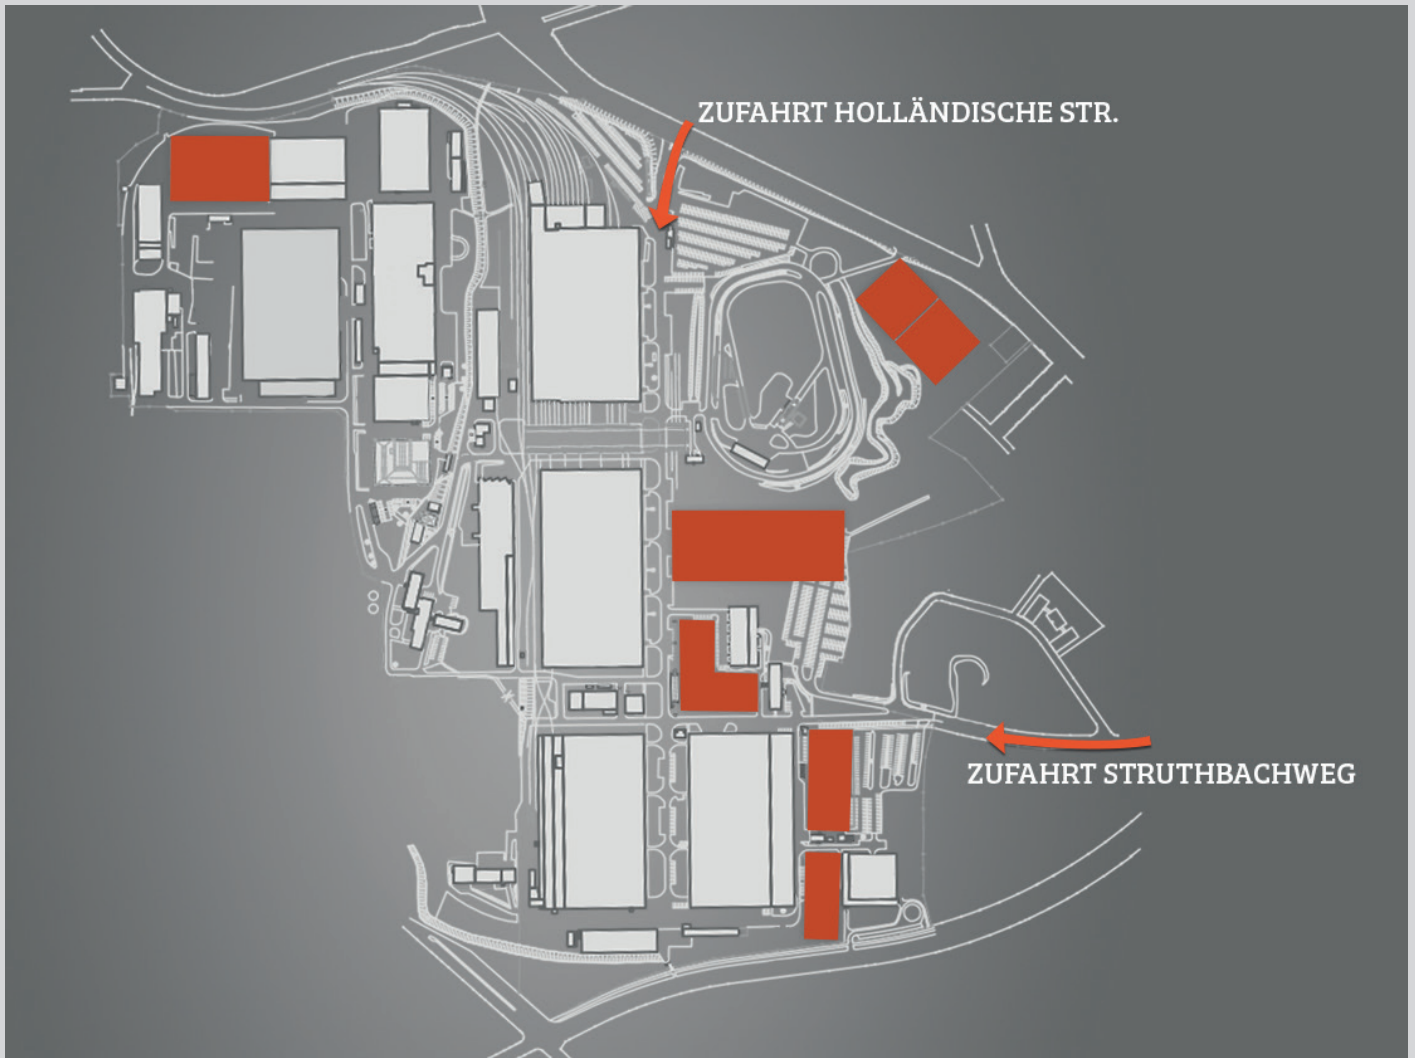

ANFAHRT:

FÜR DIE EINGABE IN NAVIGATIONSSYSTEME:

Zufahrt Nord-Tor:

Holländische Straße 195, 34127 Kassel

Zufahrt Ost-Tor:

Struthbachweg / Henschelplatz, 34127 Kassel